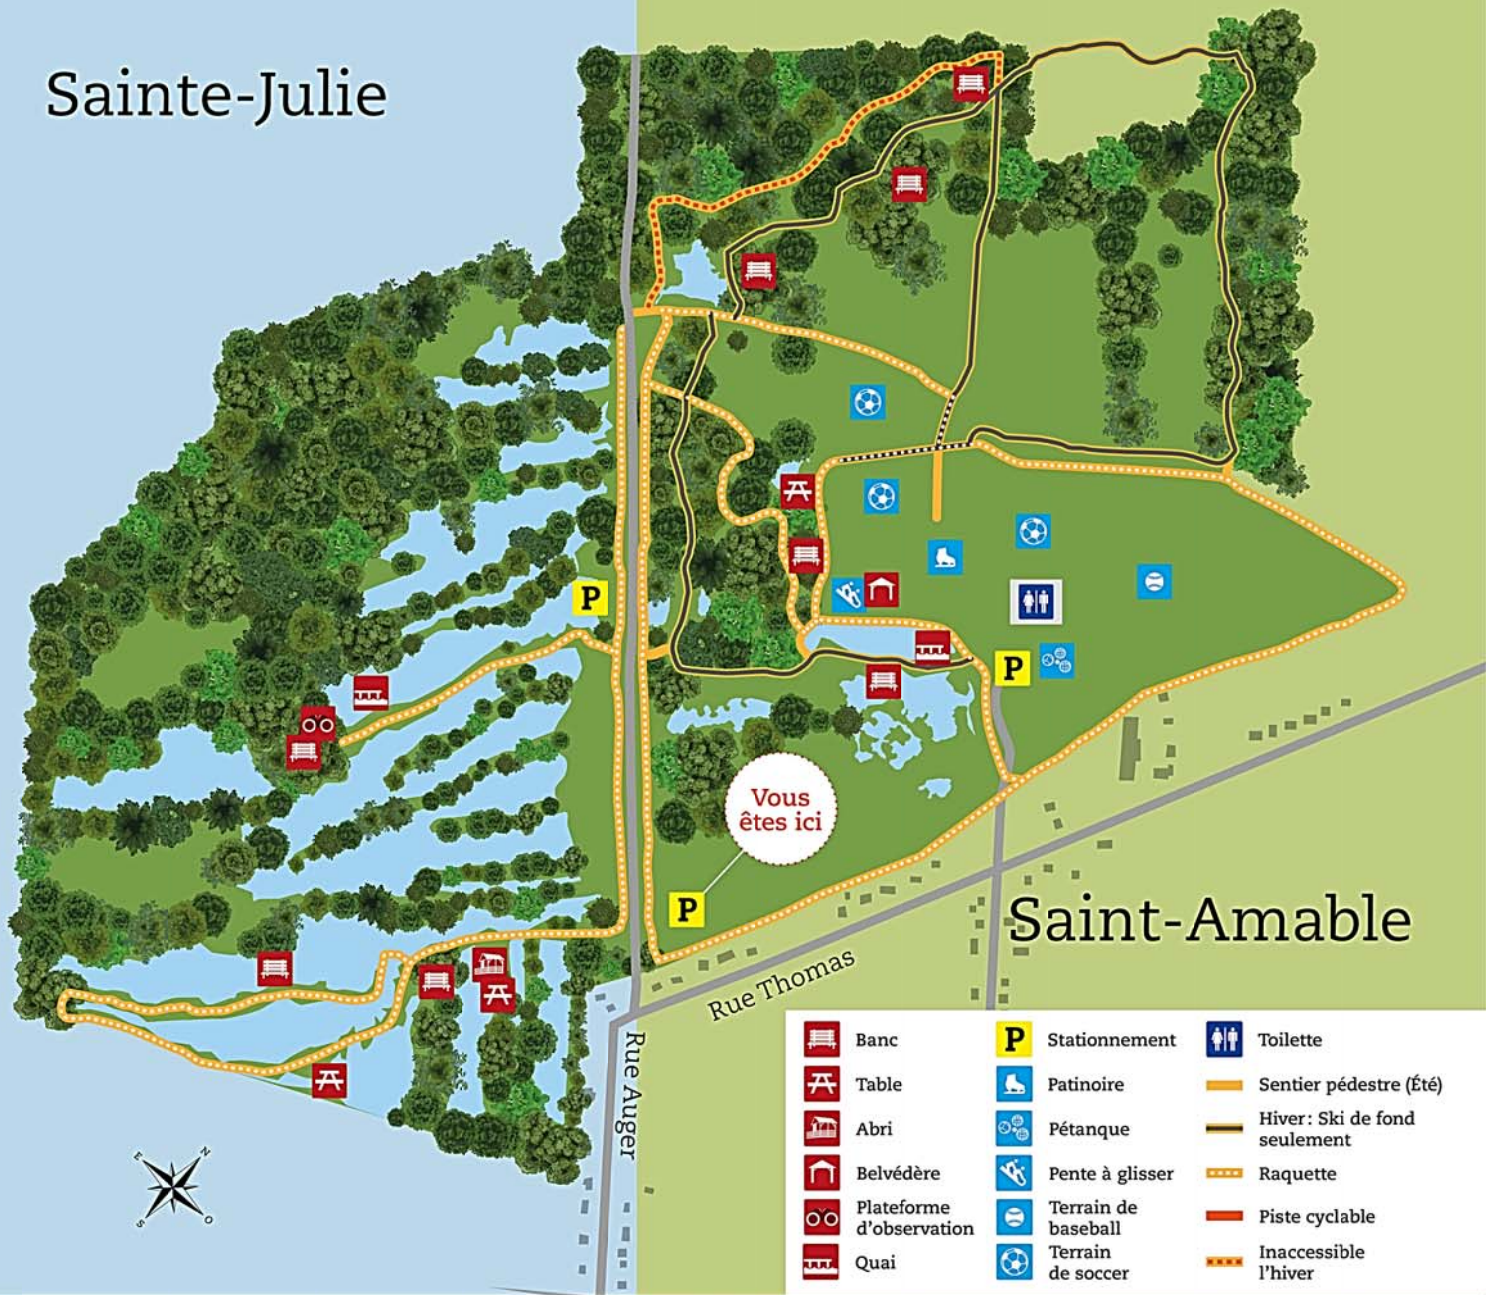

Sainte-Julie

Saint-Amable

Rue Thomas

Rue Auger

- | | | | | | |
|--|--------------------------|--|---------------------|--|------------------------------|
| | Banc | | Stationnement | | Toilette |
| | Table | | Patinoire | | Sentier pédestre (Été) |
| | Abri | | Pétanque | | Hiver: Ski de fond seulement |
| | Belvédère | | Pente à glisser | | Raquette |
| | Plateforme d'observation | | Terrain de baseball | | Piste cyclable |
| | Quai | | Terrain de soccer | | Inaccessible l'hiver |

← Parc des Étangs-Antoine-Charlebois Parc Le Rocher →

Merci de respecter la réglementation en vigueur.

Sainte-Julie

Saint-Amable

Partenaires de la mise en valeur des milieux naturels dans le cadre du programme de la Trame verte et bleue du Grand Montréal