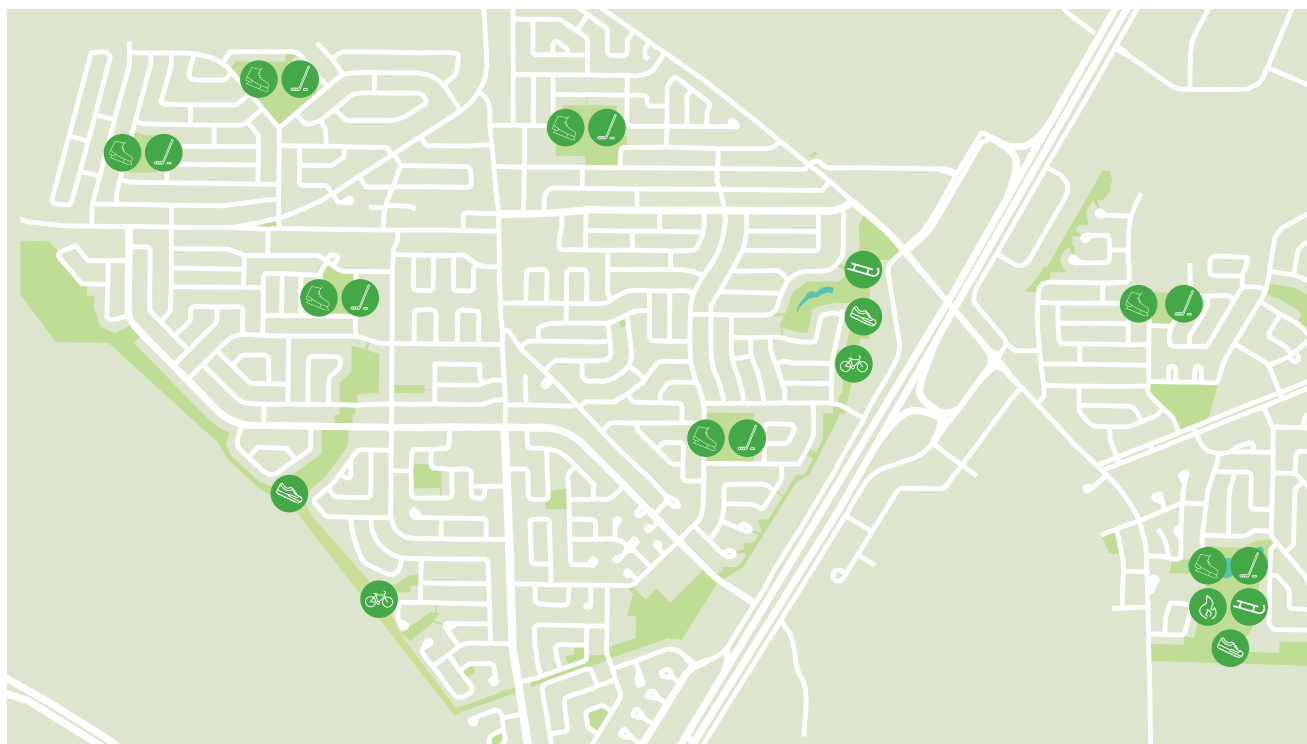

# On **BOUGE** cet hiver

## INSTALLATIONS BLANCHES

Visitez le site Web de la Ville pour connaître l'état des installations blanches ou encore pour obtenir plus de détails sur les équipements disponibles.

### LÉGENDE

Sentier de marche/course

Hockey

Glissade

Vélo

Patin

Foyer

Le patinage au lac des Outardes, localisé au parc Edmour-J.-Harvey, débute habituellement au mois de janvier quand les conditions météorologiques le permettent. L'horaire régulier est de 9 h à 21 h 30 et la surface est éclairée en soirée.